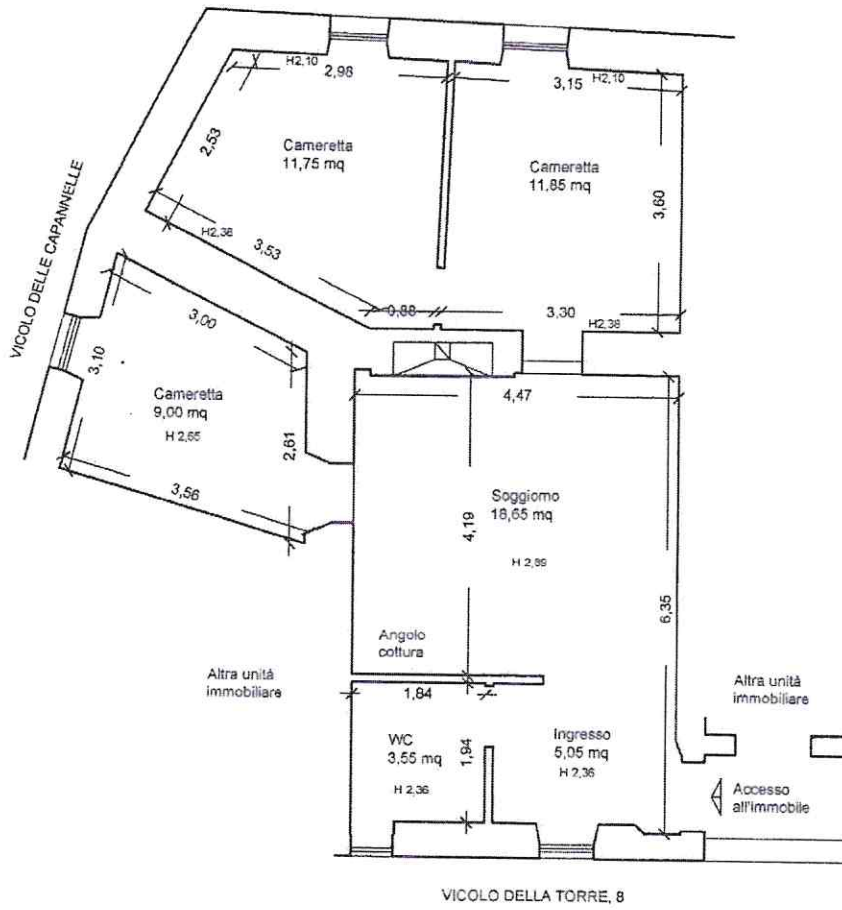

VICOLO DELLE CANTINE

APPARTAMENTO :
PIANTA PIANO PRIMO

Superficie calpestabile : 59,85 mq
Superficie interna lorda (SIL): 68,15 mq
Superficie esterna lorda (SEL): 82,15 mq